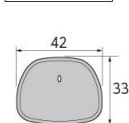

## 新商品のご紹介

**楽しく開閉シャワーベンチ Sフィット (もちぷる)**

**定価 31,000円 (税込み34,100円)**  
**購入対象品 (介護保険)**

もっちり触感

やわらかさ  
30%UP!

立体図

単位: cm

座面寸法図

折りたたみ時

16 (開閉ロック時)  
22 (開閉ロック解除時)