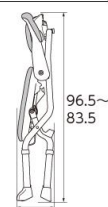

## 新商品のご紹介

**楽しく開閉シャワーベンチ Sフィット (もちぷる)**

**定価 31,000円 (税込み34,100円)**  
**購入対象品 (介護保険)**

もっちり触感

やわらかさ  
30%UP!

立体図

単位: cm

座面寸法図

折りたたみ時

16 (開閉ロック時)  
22 (開閉ロック解除時)