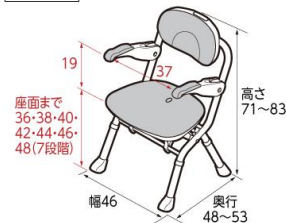

## 新商品のご紹介

**楽しく開閉シャワーベンチ Sフィット (もちぷる)**

**定価 31,000円 (税込み34,100円)**  
**購入対象品 (介護保険)**

もっちり触感

やわらかさ  
30%UP!

立体図

単位: cm

座面寸法図

折りたたみ時

16 (開閉ロック時)  
22 (開閉ロック解除時)