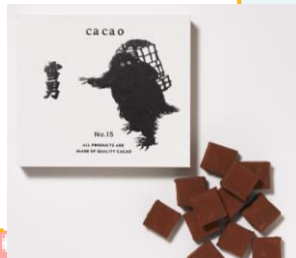

安心ライフ 自己紹介ニュース

2020
3
月号

もちづき なえ
望月 菜江 です。

3月になりました！寒いのがマシになり暖かい季節になりましたね☆
皆さんは2/14のバレンタインどうされましたか？
私は友達とうめだ阪急のバレンタインチョコレート博覧会に行ってきました
ε = ε = (*~▽~)
Co Co oの生チョコレート 純米酒 雪男を購入したのですが、おいしかったです(*^_^*)♡気になる方は通販があるので、ぜひ！！購入してみてください

最近、実はポケモンにハマっています！！
小学6年生が最後にプレイした時なので
14年ぶりにしました！
今回のポケモンは**巨大化**するんです☆
久々にすると、どんな風に操作するのか忘れていたので試行錯誤しながら進めています

ゲンガーが好きです♡➡

移乗サポートロボット 「ハグHug L1」

新商品！

月額レンタル料
2640単位

安心ライフ 自費ベッド

自費レンタルベッド 3点セット

月額レンタル料金
¥1,250